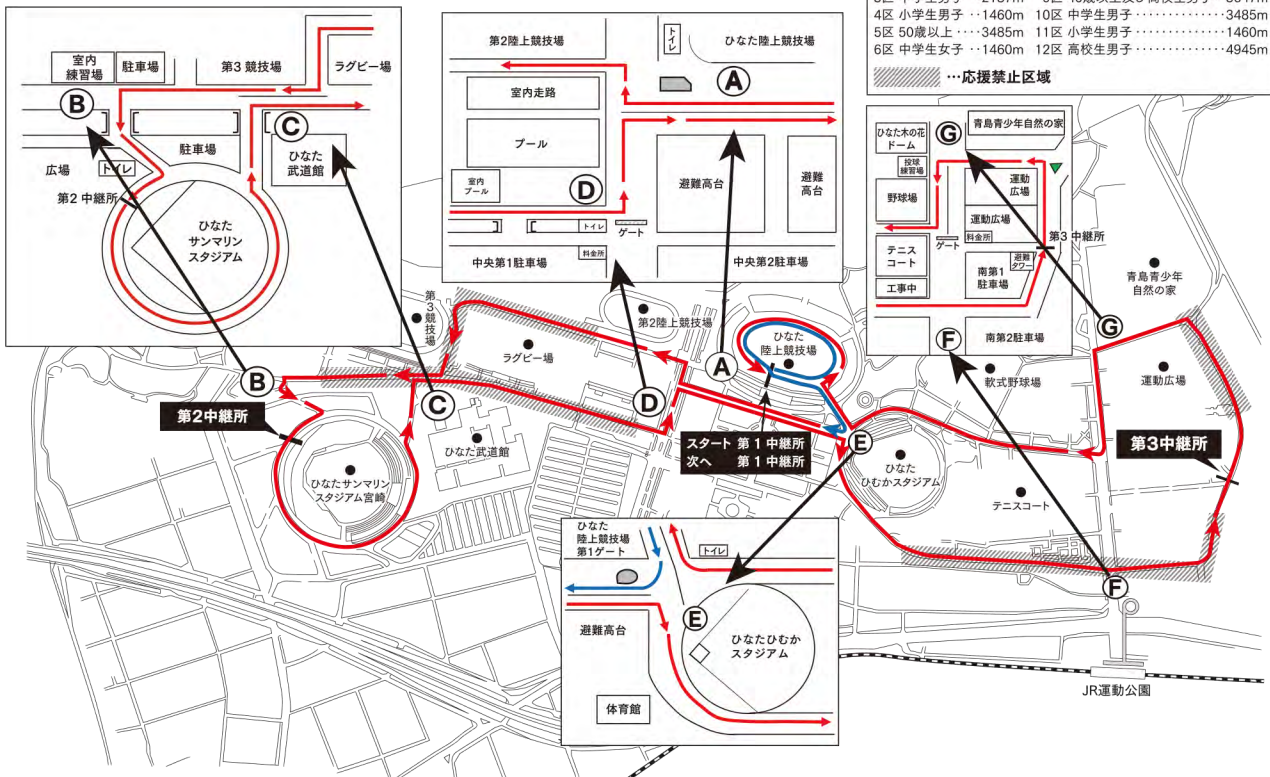

宮崎県市町村対抗駅伝競走大会コース図

1区(スタート後400m走りゲートへ)コース図(5345m)

1区 一般	5345m	7区 一般	4945m
2区 小学生女子	1298m	8区 小学生女子	1298m
3区 中学生男子	2187m	9区 40歳以上及び高校生男子	3647m
4区 小学生男子	1460m	10区 中学生男子	3485m
5区 50歳以上	3485m	11区 小学生男子	1460m
6区 中学生女子	1460m	12区 高校生男子	4945m

.....応援禁止区域

JR運動公園